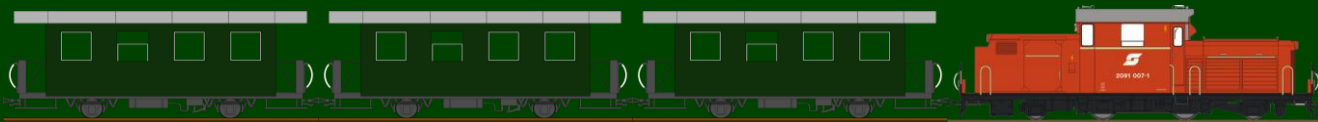

Planzüge Wackelstein-Express

Alt Nagelberg → Heidenreichstein

gültig von 14. Juli bis 2. September 2018

Planzüge 2018	Mittwoch & Samstag 14. Juli - 2. September				Sonn- & Feiertag 14. Juli - 2. September		
	Gmünd NÖ	MI 08:50	SA 10:00	MI,SA 12:50	MI 16:50	SO 10:00	SO 14:30
Alt Nagelberg (umsteigen)	MI 09:11	SA 10:23	MI,SA 13:11	MI 17:11	SO 10:23	SO 14:53	
Alt Nagelberg	10:30	15:00	17:15	10:30	15:00	16:45	
x Alt Nagelberg Herrenhaus	10:32	15:02	17:17	10:32	15:02	16:47	
x Alt Nagelberg Ergo	10:35	15:05	17:20	10:35	15:05	16:50	
x Langegg	10:50	15:20	17:35	10:50	15:20	17:05	
x Aalfang	10:55	15:25	17:40	10:55	15:25	17:10	
x Klein Pertholz	11:02	15:32	17:47	11:02	15:32	17:17	
x H'stein Moormuseum	11:05	15:35	17:50	11:05	15:35	17:20	
Heidenreichstein	11:10	15:40	17:55	11:10	15:40	17:25	

Heidenreichstein → Alt Nagelberg

gültig von 14. Juli bis 2. September 2018

Planzüge 2018	Mittwoch & Samstag 14. Juli - 2. September				Sonn- & Feiertag 14. Juli - 2. September		
	Heidenreichstein	09:45	13:45	15:45	09:45	12:45	15:45
x H'stein Moormuseum	09:47	13:47	15:47	09:47	12:47	15:47	
x Klein Pertholz	09:50	13:50	15:50	09:50	12:50	15:50	
x Aalfang	09:57	13:57	15:57	09:57	12:57	15:57	
x Langegg	10:02	14:02	16:02	10:02	13:02	16:02	
x Alt Nagelberg Ergo	10:15	14:15	16:15	10:15	13:15	16:15	
x Alt Nagelberg Herrenhaus	10:18	14:18	16:18	10:18	13:18	16:18	
Alt Nagelberg	10:20	14:20	16:20	10:20	13:20	16:20	
Alt Nagelberg (umsteigen)	MI 10:29	SA 12:14	MI,SA 14:29	MI 18:29	SO 13:32	SO 16:32	
Gmünd NÖ	MI 10:50	SA 12:35	MI,SA 14:50	MI 18:50	SO 13:55	SO 16:55	

Fahrzeugeinsatz: Nostalgiegarntiur mit historischer Diesellok 2091 aus dem Jahr 1938 sowie zweiachsigen Wagen mit offenen Plattformen, Jausenwagen, Radwagen und offenem Aussichtswagen.